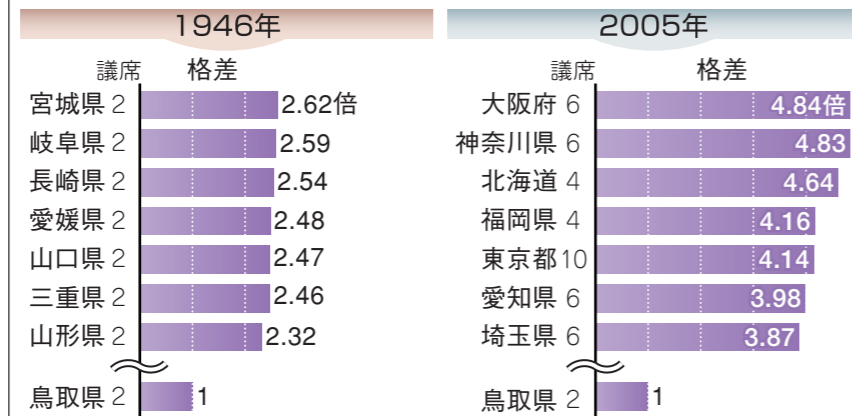

# 参院選の1票の格差

## 1議席あたりの人口を比べると…

【データ】2005年国勢調査速報値、2006年6月成立の「4増4減」を反映