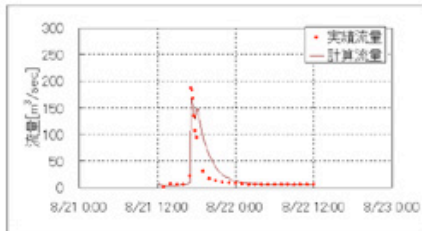

分布型流出解析モデル
の概念図

鉄砲水の再現結果

落水線図